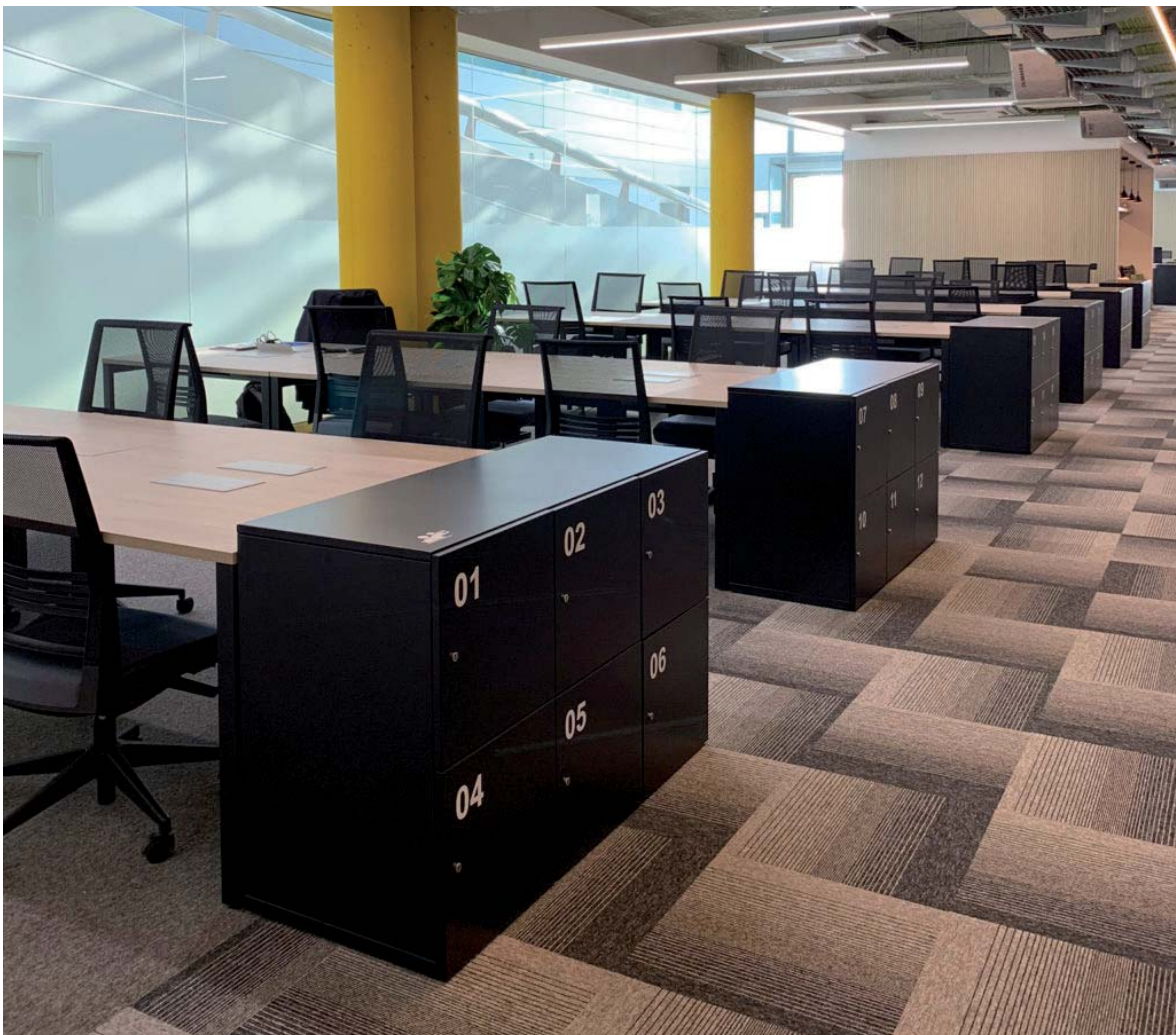

PRINCIPALES INSTALACIONES

TORRE D'ARA

Año:	2020
Localización:	Mataró, Barcelona
Puestos de trabajo:	186 puestos de trabajo, 30 despachos (2-12 personas), 7 salas de reunión, sala polivalente, zona de recepción y office.
Programa:	Tec, Slat C, Clic, Flip, Trazo (confidente y taburete), Be Wood (modelo Relax, taburete y mesa), VIVA reuniones (mesas altas y bajas), casilleros Plenum.

PRINCIPALES INSTALACIONES

TORRE D'ARA

La mesa Clic y la silla Slat C son los productos que equipan los principales espacios del edificio, que consta de 30 despachos con capacidad desde 2 hasta 12 personas y una zona de coworking con hasta 186 puestos de trabajo. Las 7 salas de reunión con mesas Tec y la sala polivalente con las mesas plegables Flip son otros de las zonas de trabajo que cuenta Torre D'Ara.