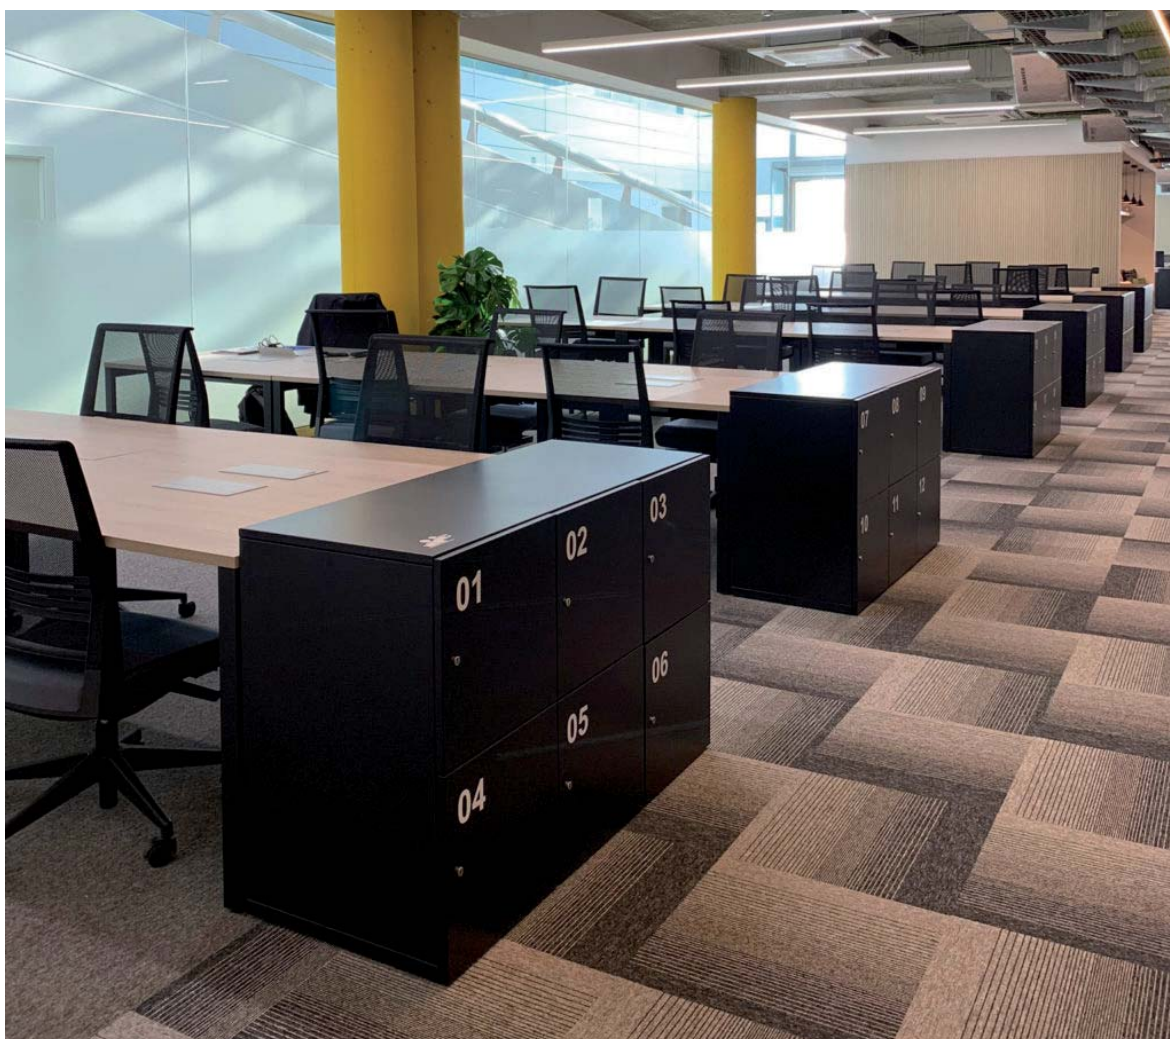

AMEUBLEMENTS SINGULIERS

TORRE D'ARA

Date : 2020
Emplacement : Mataró, Barcelona
Postes de travail : 186 postes de travail, 30 bureaux (2-12 personnes), 7 salles de réunion, salle polyvalente, zone de réception et office.
Programme : Tec, Slat C, Clic, Flip, Trazo (visiteur et tabouret), Be Wood (modèle Relax, tabouret et table), VIVA réunions (tables hautes et basses), casiers Plenum.

L'espace de coworking Torre D'Ara a été conçu en pensant au confort et au bien-être de ses occupants en suivant la méthode Lean2Cradle®. Des bureaux sains, circulaires et souples, conçus et construits sur la base des principes de l'économie circulaire. Le projet a été mis en œuvre sous la conception et l'exécution de Construcía.

AMEUBLEMENTS SINGULIERS

TORRE D'ARA

La table Clic et le siège Slat C sont les produits qui équipent les espaces principaux de l'immeuble, qui comprend 30 bureaux avec une capacité de 2 à 12 personnes et une zone de coworking allant jusqu'à 186 postes de travail. Les 7 salles de réunion avec des tables Tec et la salle polyvalente avec les tables pliantes Flip sont d'autres des zones de travail que comprend Torre D'Ara.