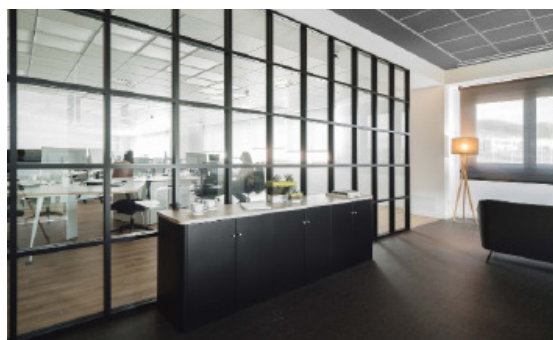

AMEUBLEMENTS SINGULIERS CINFA

Année : 2020
Localisation : Olloki, Navarre
Postes de travail : 700 m² distribués en zones de travail et de direction, salles de réunion, zone de détente et salle à manger.
Programme : Tables Cell (polygonale, bench, direction et réunion), VIVA réunions et Be Wood. Sièges Slat C de travail, Be Wood (relax et tabouret), Slat4C et Trazo (visiteurs et tabouret). Canapé Fan. Armoire Cell. Casiers Plenum. VIVA Forum C et VIVA Mur multimédia. Cloisonnement Line. Mobilier intégré sur mesure.

PATRICIA ELIA
Directrice de développement des personnes chez CINFA

AMEUBLEMENTS SINGULIERS CINFA

Les bureaux sont répartis en deux zones de travail, une où les postes en îlot formés par les bench de Cell permettent de travailler en groupements en vis-à-vis avec stockage sur les côtés ; et une autre où les postes sont formés par des tables polygonales de Cell qui sont regroupées 3 par 3. Leur forme organique et la disposition des tables facilitent l'interaction entre collègues, et stimulent des synergies entre les équipes.

Le projet supposait d'équiper des bureaux avec plus d'espaces ouverts et de faciliter le travail collaboratif. Cette solution de combinaison des deux types de table Cell offre un équilibre à la zone de travail, où est favorisé un plus grand échange d'idées dans la recherche de l'innovation. Le siège Slat C apporte ergonomie et performance de premier niveau aux usagers de ces postes.

AMEUBLEMENTS SINGULIERS CINFA

Le bureau est équipé de zones de réunion qui permettent de couvrir les différents besoins que demande le quotidien des actions menées à bien par les employés. Tous ces espaces sont conditionnés avec un grand confort acoustique grâce au niveau d'isolation qu'offre l'écran Line de Dynamobel.