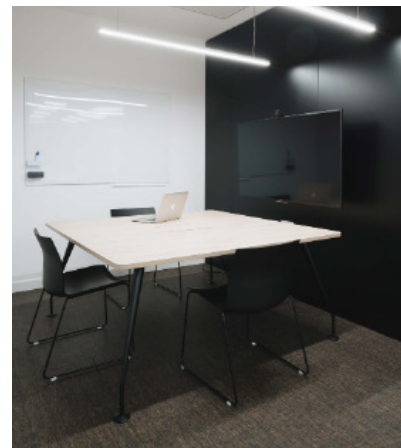

AMEUBLEMENTS SINGULIERS CINFA

Année : 2020
Localisation : Olloki, Navarre
Postes de travail : 700 m² distribués en zones de travail et de direction, salles de réunion, zone de détente et salle à manger.
Programme : Tables Cell (polygonale, bench, direction et réunion), VIVA réunions et Be Wood. Sièges Slat C de travail, Be Wood (relax et tabouret), Slat4C et Trazo (visiteurs et tabouret). Canapé Fan. Armoire Cell. Casiers Plenum. VIVA Forum C et VIVA Mur multimédia. Cloisonnement Line. Mobilier intégré sur mesure.

PATRICIA ELIA
Directrice de développement des personnes chez CINFA

AMEUBLEMENTS SINGULIERS CINFA

Les bureaux sont répartis en deux zones de travail, une où les postes en îlot formés par les bench de Cell permettent de travailler en groupements en vis-à-vis avec stockage sur les côtés ; et une autre où les postes sont formés par des tables polygonales de Cell qui sont regroupées 3 par 3. Leur forme organique et la disposition des tables facilitent l'interaction entre collègues, et stimulent des synergies entre les équipes.

Le projet supposait d'équiper des bureaux avec plus d'espaces ouverts et de faciliter le travail collaboratif. Cette solution de combinaison des deux types de table Cell offre un équilibre à la zone de travail, où est favorisé un plus grand échange d'idées dans la recherche de l'innovation. Le siège Slat C apporte ergonomie et performance de premier niveau aux usagers de ces postes.

AMEUBLEMENTS SINGULIERS CINFA

Le bureau est équipé de zones de réunion qui permettent de couvrir les différents besoins que demande le quotidien des actions menées à bien par les employés. Tous ces espaces sont conditionnés avec un grand confort acoustique grâce au niveau d'isolation qu'offre l'écran Line de Dynamobel.