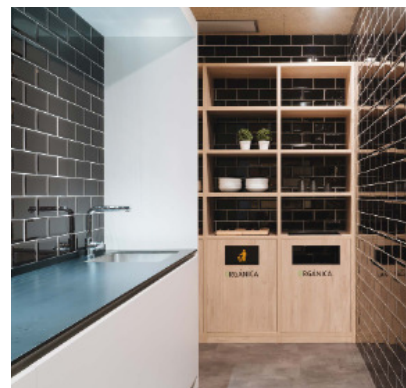

AMEUBLEMENTS SINGULIERS CINFA

Les zones de salle-à-manger sont des espaces qui se trouvent à un autre étage que les bureaux, mais suivent quand même la ligne des finitions avec le contraste entre le blanc, le noir et la chaleur des veines du bois. Aménagées avec des revêtements de sol en vinyle pour un entretien facile et agrémentées d'un éclairage par zones, elles créent un espace accueillant, où on peut choisir des tables à trois hauteurs, aux formes arrondies ou rectangulaires.

Du mobilier sur mesure a également été installé pour la zone de l'office, où le mobilier de cuisine est intégré avec un espace pour le stockage et les conteneurs de déchets individualisés.