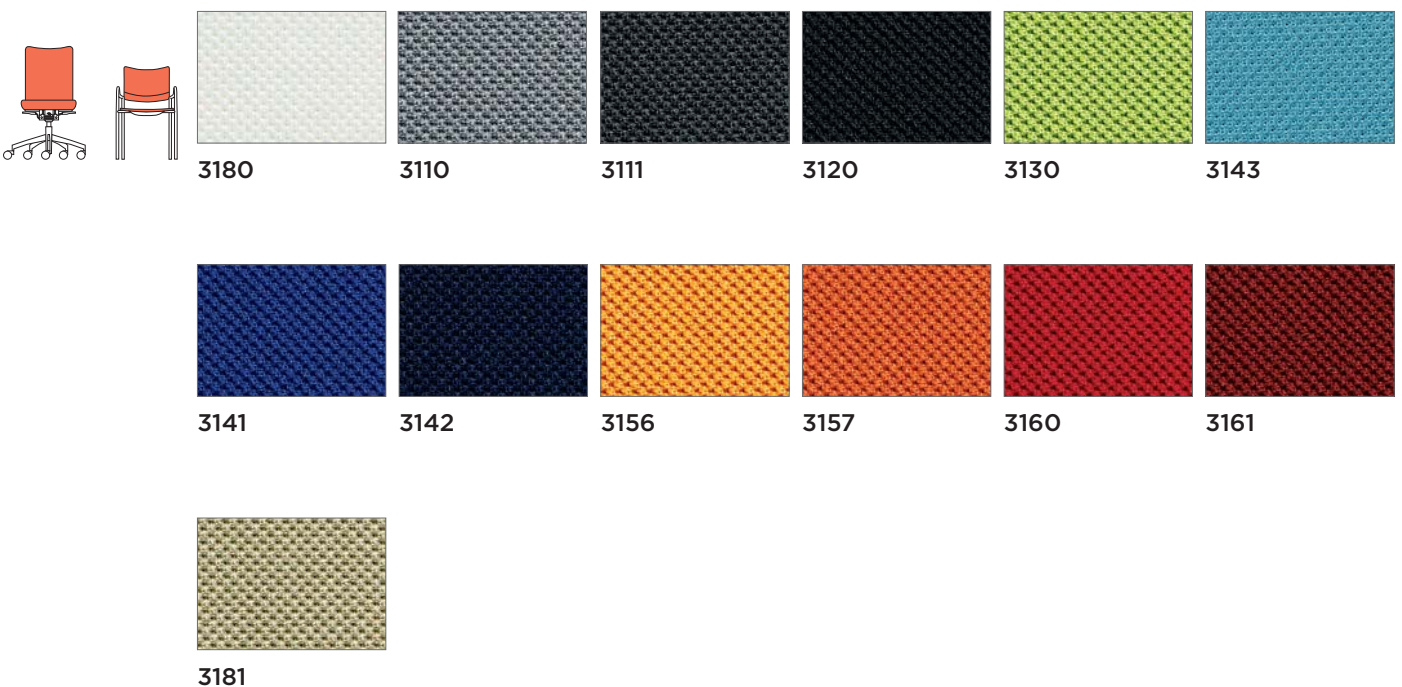

# KENA & KENA EVOLUTION

POLIPROPILENO · PLASTIC

TRASERA · REAR

PINTURAS METALIZADA · METALLISED EPOXY

ESTRUCTURA Y BASE · FRAME AND BASE

TAPICERÍA 15 · FABRIC 15

ASIENTO y RESPALDO · SEAT and BACKREST

TAPICERÍA 31 · FABRIC 31

ASIENTO y RESPALDO · SEAT and BACKREST

TAPICERÍA 33 · FABRIC 33

ASIENTO y RESPALDO · SEAT and BACKREST

3320

3311

3310

3341

3342