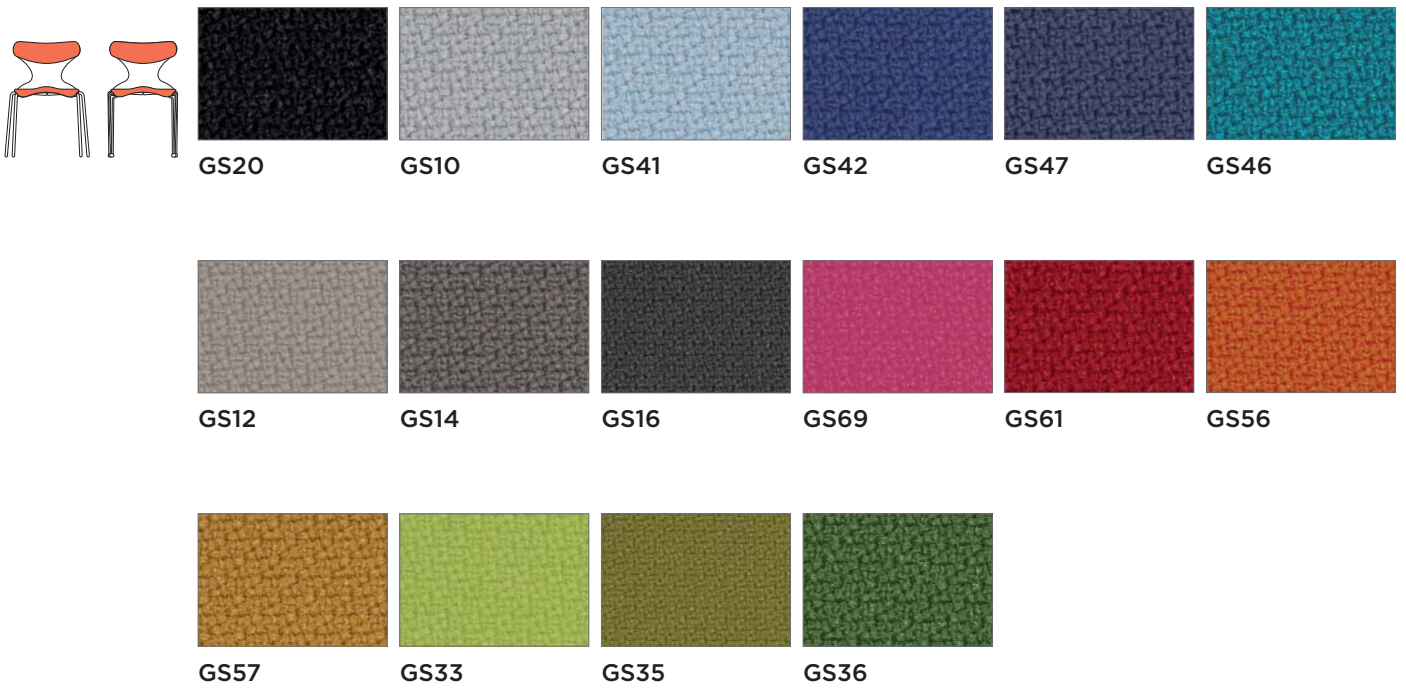

BASE • BASE

BA Blanco
White

NE Negro
Black

METALIZADO • METALIZADO

BASE • BASE

GP Gris platino
Platinum grey

GG Gris grafito
Graphite grey

CROMADO • CHROME

BASE • BASE

CR Cromado
Chrome

Código rojo incremento de precio 6€ • Red code increase price 6€

TAPICERÍA 15 · FABRIC 15

ASIENTO y RESPALDO · SEAT and BACKREST

TAPICERÍA 31 · FABRIC 31

ASIENTO y RESPALDO · SEAT and BACKREST

TAPICERÍA 33 · FABRIC 33

ASIENTO y RESPALDO · SEAT and BACKREST

TAPICERÍA 51 · FABRIC 51

ASIENTO y RESPALDO · SEAT and BACKREST

TAPICERÍA GS · FABRIC GS

ASIENTO y RESPALDO · SEAT and BACKREST

TAPICERÍA GM · FABRIC GM

ASIENTO y RESPALDO · SEAT and BACKREST

TAPICERÍA 60 · FABRIC 60

ASIENTO y RESPALDO · SEAT and BACKREST

6080

6010

6011

6043

6042