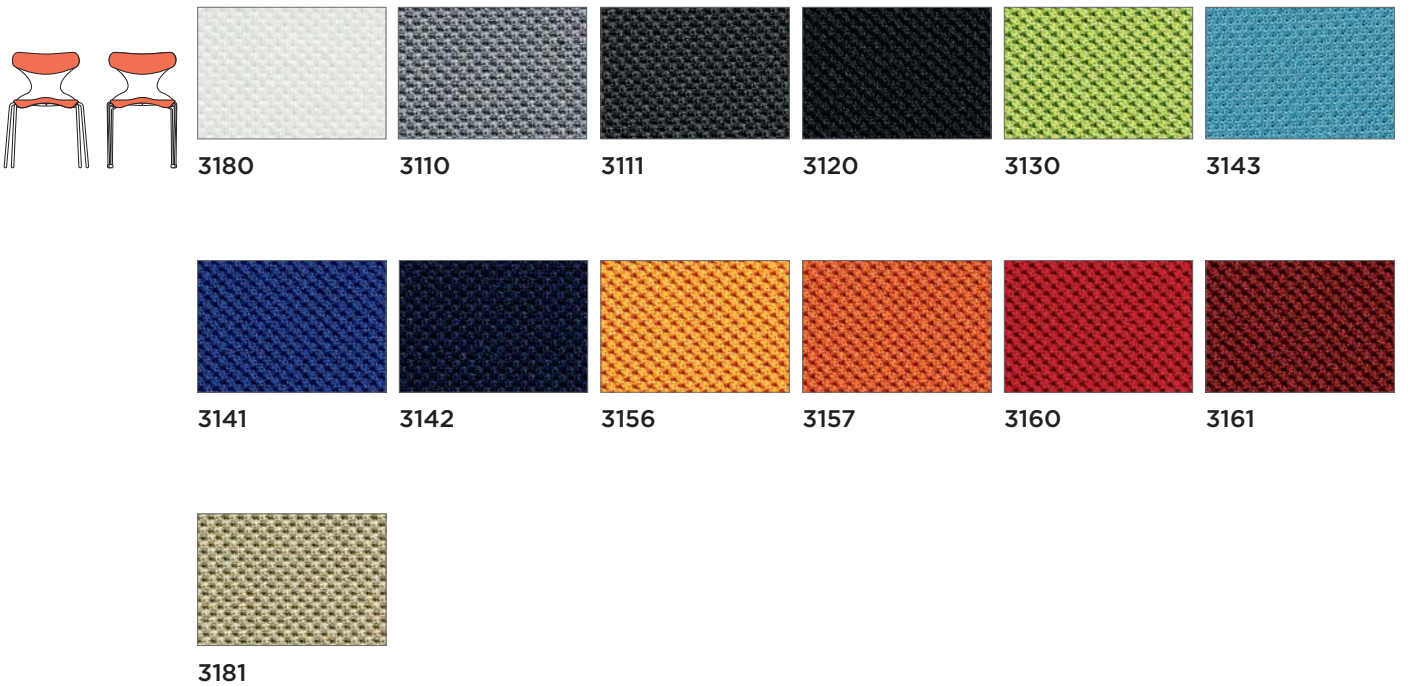

PAD

INYECCIÓN • POLYPROPYLENE

CARCASA • SHELL

BA Blanco
White

NE Negro
Black

BE Humo
Smoke

VP Verde pistacho
Pistachio green

PINTURAS LISAS • PLAIN EPOXY

BASE • BASE

BA Blanco
White

NE Negro
Black

METALIZADO • METALIZADO

BASE • BASE

GP Gris platino
Platinum grey

GG Gris grafito
Graphite grey

CROMADO • CHROME

BASE • BASE

CR Cromado
Chrome

Código rojo incremento de precio 6€ • Red code increase price 6€

TAPICERÍA 15 · FABRIC 15

ASIENTO y RESPALDO · SEAT and BACKREST

TAPICERÍA 31 · FABRIC 31

ASIENTO y RESPALDO · SEAT and BACKREST

TAPICERÍA 33 · FABRIC 33

ASIENTO y RESPALDO · SEAT and BACKREST

TAPICERÍA 51 · FABRIC 51

ASIENTO y RESPALDO · SEAT and BACKREST

TAPICERÍA GS · FABRIC GS

ASIENTO y RESPALDO · SEAT and BACKREST

TAPICERÍA GM · FABRIC GM