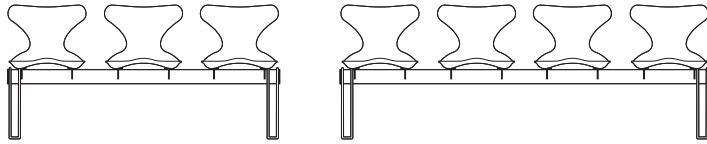

PAD

INYECCIÓN • POLYPROPYLENE

CARCASA • SHELL

BA Blanco
White

NE Negro
Black

BE Humo
Smoke

VP Verde pistacho
Pistachio green

PINTURAS LISAS • PLAIN EPOXY

BASE • BASE

CR Cromado
Chrome

Código rojo incremento de precio 6€ • Red code increase price 6€

TAPICERÍA 15 · FABRIC 15

ASIENTO y RESPALDO · SEAT and BACKREST

TAPICERÍA 31 · FABRIC 31

ASIENTO y RESPALDO · SEAT and BACKREST