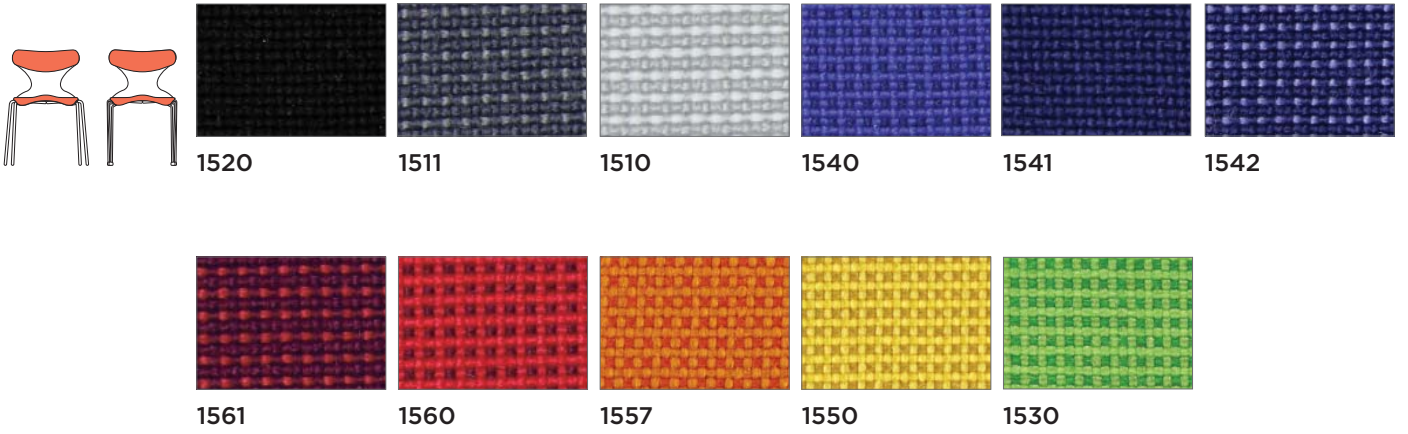

BASE • BASE

BA Blanco
White

NE Negro
Black

METALIZADO • METALIZADO

BASE • BASE

GP Gris platino
Platinum grey

GG Gris grafito
Graphite grey

CROMADO • CHROME

BASE • BASE

CR Cromado
Chrome

Código rojo incremento de precio 6€ • Red code increase price 6€

TAPICERÍA 15 · FABRIC 15

ASIENTO y RESPALDO · SEAT and BACKREST

TAPICERÍA 31 · FABRIC 31

ASIENTO y RESPALDO · SEAT and BACKREST

TAPICERÍA 33 · FABRIC 33

ASIENTO y RESPALDO · SEAT and BACKREST

TAPICERÍA 51 · FABRIC 51

ASIENTO y RESPALDO · SEAT and BACKREST

TAPICERÍA GS · FABRIC GS

ASIENTO y RESPALDO · SEAT and BACKREST

TAPICERÍA GM · FABRIC GM