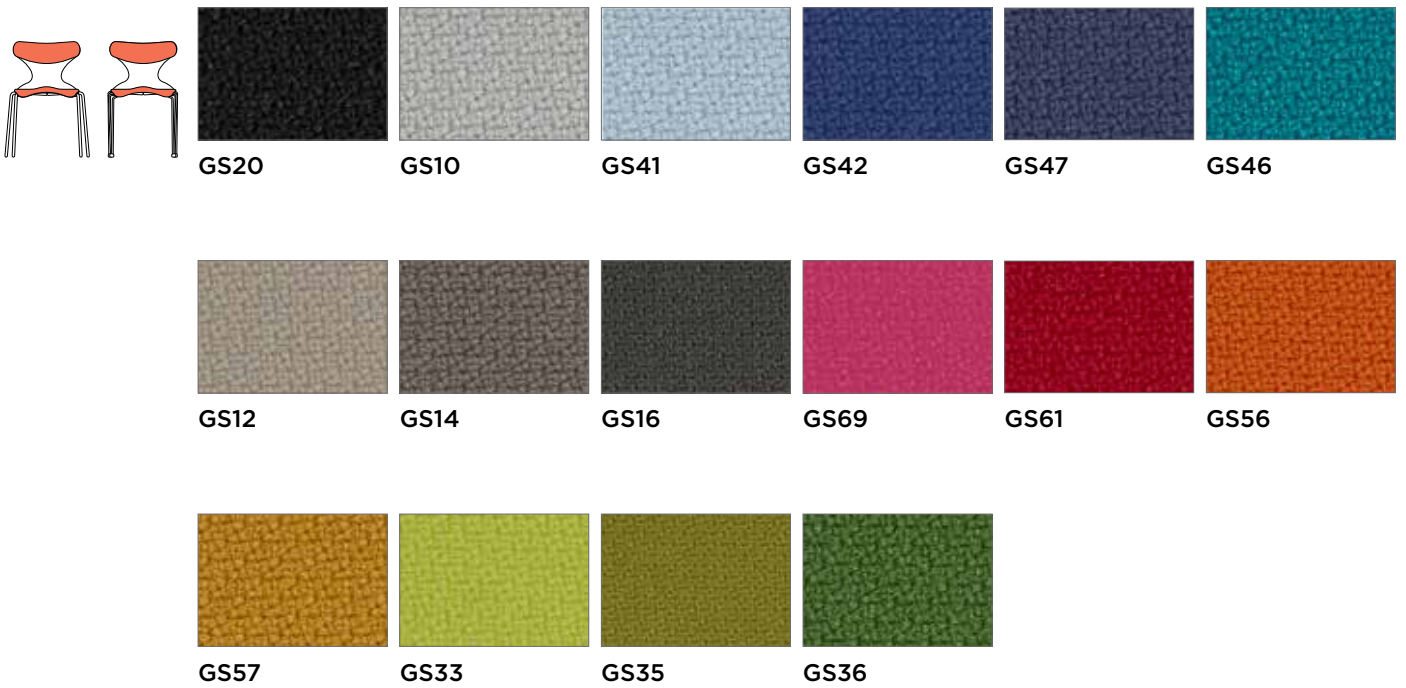

TAPICERÍA GS · FABRIC GS

ASIENTO y RESPALDO · SEAT and BACKREST