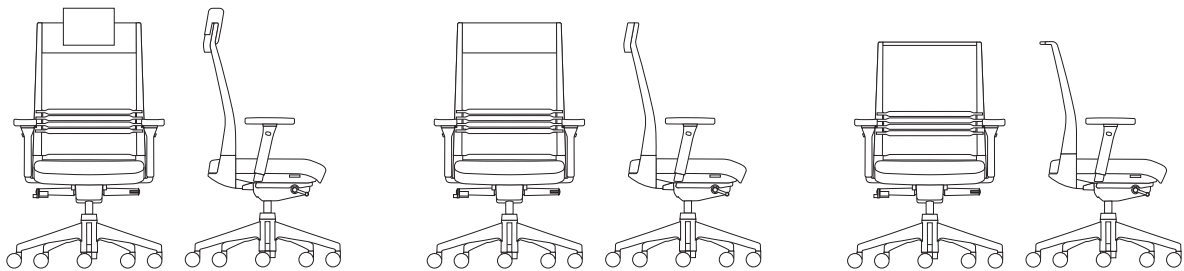

# SLAT16

INYECCION • POLIAMIDE

TRASERA Y BASE • REAR AND BASE

**BA** Blanco  
White

**NE** Negro  
Black

PINTURAS LISAS • PLAIN EPOXY

BASE • BASE

**BA** Blanco  
White