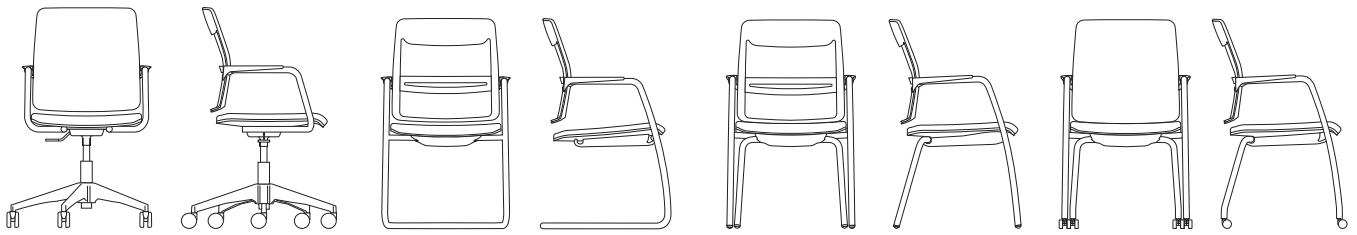

# SLAT4C

INYECCION • PLASTIC

TRASERA Y BASE • REAR AND BASE

PINTURAS LISAS • PLAIN EPOXY

ARMAZÓN • FRAME

PINTURAS METALIZADA • METALLISED EPOXY

ARMAZÓN Y BASE • FRAME AND BASE

PULIDO • POLISHED

BASE • BASE

CROMADO • CHROME

ARMAZÓN • FRAME

TAPICERÍA MALLA • FABRIC MESH

RESPALDO • BACKREST

TAPICERÍA 31 · FABRIC 31

RESPALDO · BACKREST

3180