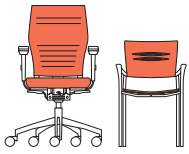

ESTRUCTURA Y BASE • FRAME AND BASE

**BA** Blanco  
White

**NE** Negro  
Black

CROMADO • CHROME

ESTRUCTURA Y BASE • FRAME AND BASE

**CR** Cromado  
Chrome

TAPICERÍA MALLA • FABRIC MESH

RESPALDO • BACKREST

**NE** Negro  
Black

TAPICERÍA 15 · FABRIC 15

ASIENTO y RESPALDO · SEAT and BACKREST

1520

1511

1510

1540

1541